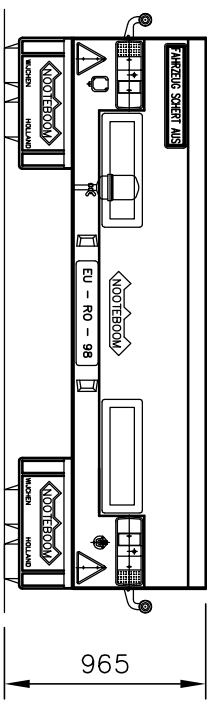

HOOGTES BELAST
HAUTEURS EN CHARGE
HÖHEN BELADEN
HEIGHTS LOADED

ALL RIGHTS RESERVED. REPRODUCTION OR DISCLOSURE TO THIRD PARTIES OF THIS DOCUMENT OR ANY PART THEREOF IS NOT PERMITTED, EXCEPT WITH THE PRIOR AND EXPRESS WRITTEN PERMISSION OF ROYAL NOOTEBOOM TRAILERS B.V. WJCHEN, HOLLAND.		TOLERANTIES VOLGENS NOOTEBOOM STANDAARD, TENZIJ ANDERS AANGEGEVEN	
DATUM 04/11/98 GET. RF GEC.	EURO-60-03L W020775, HUIJBREGTS	PROJECTIE 	
OPMERKING ACUUT VAN 1216060 TEK. LUST SCHAAI	FORMAAT A3 TEK. NR.: 1324719		
WJCHEN HOLLAND WJZJGJNG	PAR.	DATUM	WJZJLTR